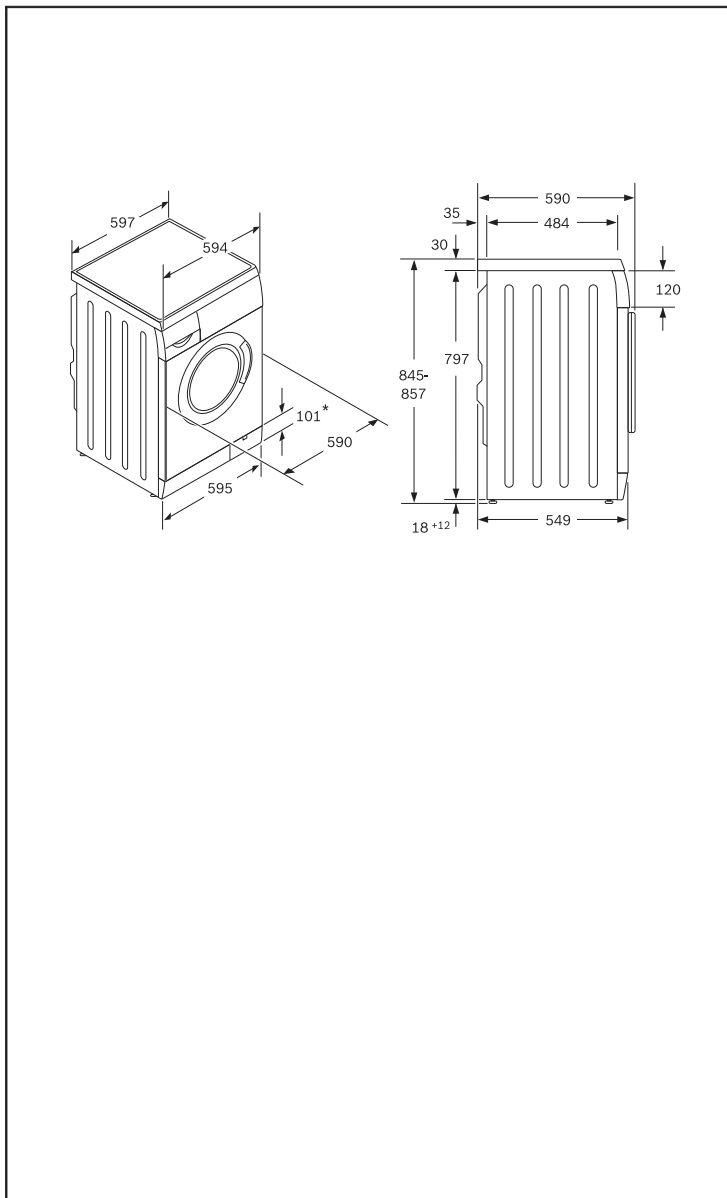

WAE 24162SN

Frontmatad tvättmaskin

BOSCH

Invented for life

(min): 188
Energiförbrukning, kWh: 1.05
Vattenförbrukning, l: 47

Skapad: 2009-12-04