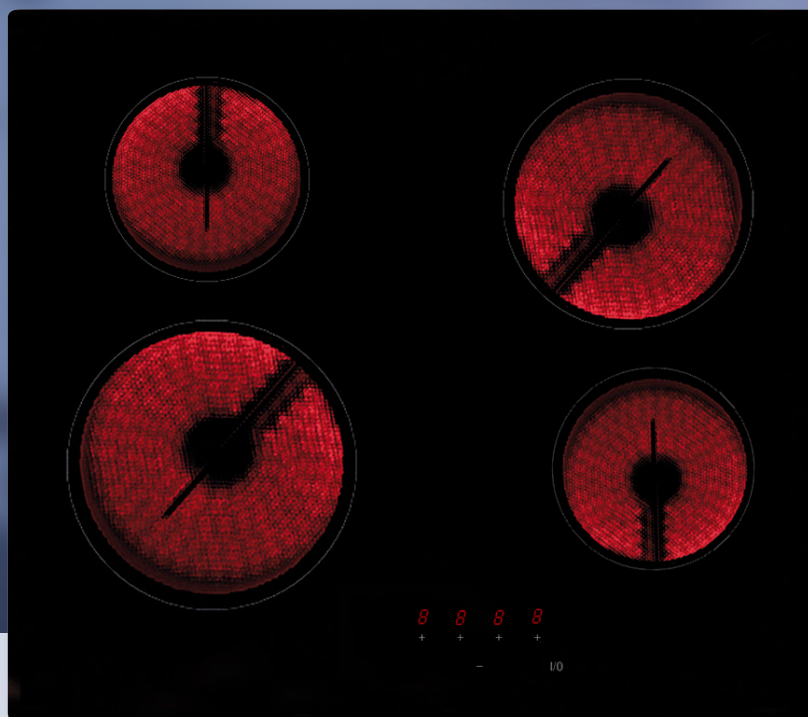

STARK HILIGHT · STARKT PRIS!

Branschens bästa avstånd mellan zonerna!

EAN: 5707582200396

EHP6 HiLight häll

- 59cm bred
- Traditionell glaskant
- Finger-Touch betjäning
- Elektronisk display integrerad i hällen
- 4 HiLight-zoner:
 - 2 Ø14,5cm - 1200W
 - 1 Ø18cm - 1800W
 - 1 Ø21cm - 2300W
- 9 värmeläge, låsfunktion
- Säkerhetsstopp
- 4 restvärmeindikatorer
- Maks. effekt 6,5kW
- Rengöringsvänligt glas