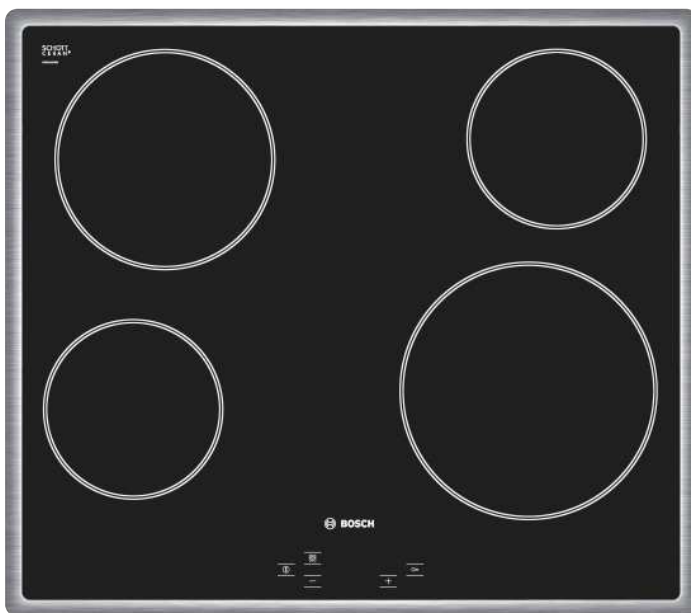

PKE 645Q14E, RamDesign Glaskeramikhäll, 60 cm

BOSCH

Invented for life

PKE 645Q14E

svart

Produktegenskaper

- SuperquattroTouch-styrning
- 4 HighSpeedkokzoner
- Glaskeramik, utan dekor
- 17 effektlägen
- 1 steg restvärmeindikering per kokzon
- Barnsäkring
- Säkerhetsavstängning

Extra tillbehör

ET 10600SK Hällskydd för inbyggnadshäll, 60-90 cm
HEZ 5920 Beröringsskydd undersida häll, 60 cm

EAN-kod

4242002468709

Basfakta

Anslutningseffekt, W: 6600

Mått i mm (H x B x D): 51.0 x 575 x 505

Nischmått i mm (H x B x D): 47 x 560 x 490

Zoner / Plattor - storlek och effekt

| | | | |
|---|---|---|---|
|  |  |  |  |
| 145 mm 1.2 kW | 180 mm 2 kW | 145 mm 1.2 kW | 210 mm 2.2 kW |

Skapad: 2009-10-25

PKE 645Q14E, RamDesign Glaskeramikhäll, 60 cm

BOSCH

Invented for life